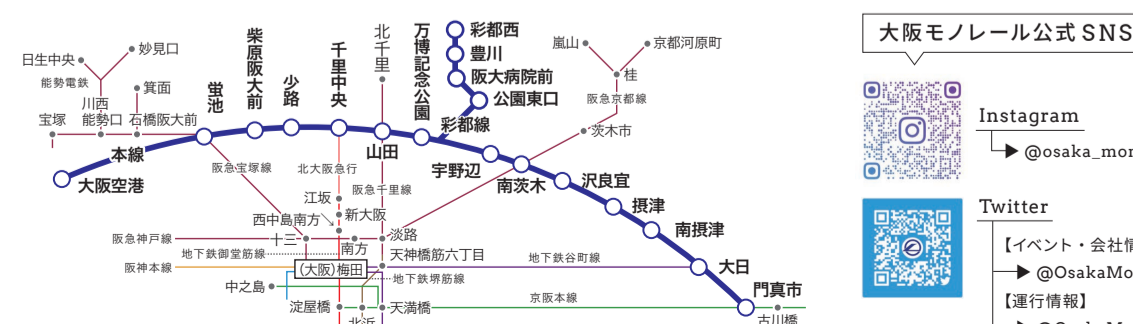

大阪モノレール公式 SNS

Instagram
@osaka_monorail

Twitter
【イベント・会社情報】
▶@OsakaMonorailPR
【運行情報】
▶@OsakaMonorail